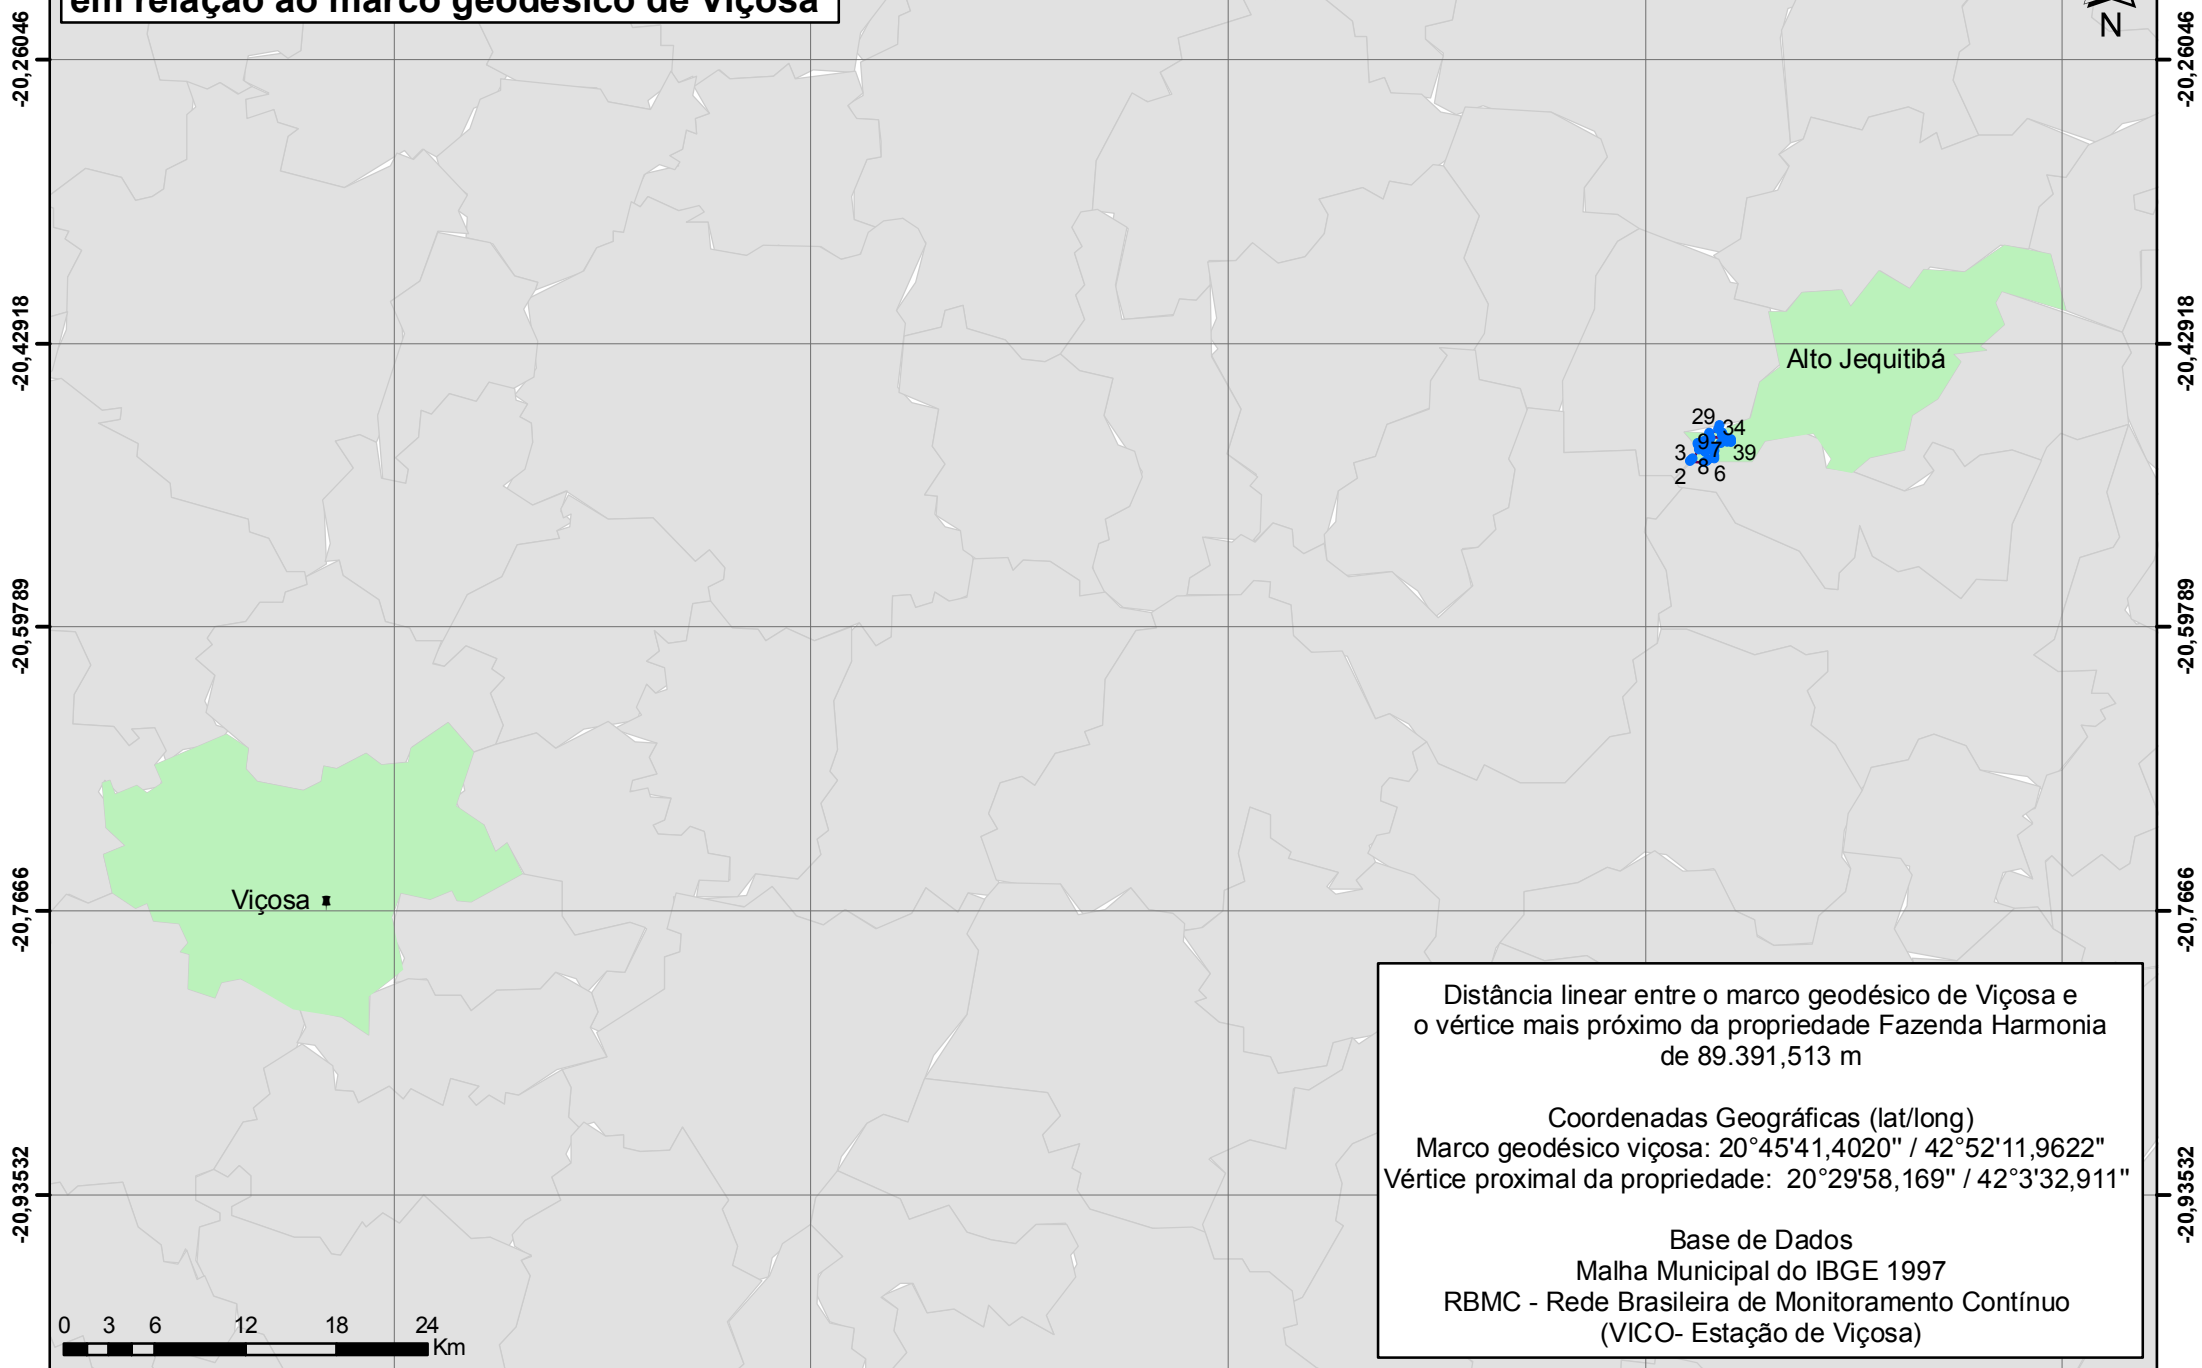

# Localização da Fazenda Harmonia em relação ao marco geodésico de Viçosa

Distância linear entre o marco geodésico de Viçosa e o vértice mais próximo da propriedade Fazenda Harmonia de 89.391,513 m

Coordenadas Geográficas (lat/long)  
Marco geodésico viçosa: 20°45'41,4020" / 42°52'11,9622"  
Vértice proximal da propriedade: 20°29'58,169" / 42°3'32,911"

Base de Dados  
Malha Municipal do IBGE 1997  
RBMC - Rede Brasileira de Monitoramento Contínuo  
(VICO- Estação de Viçosa)